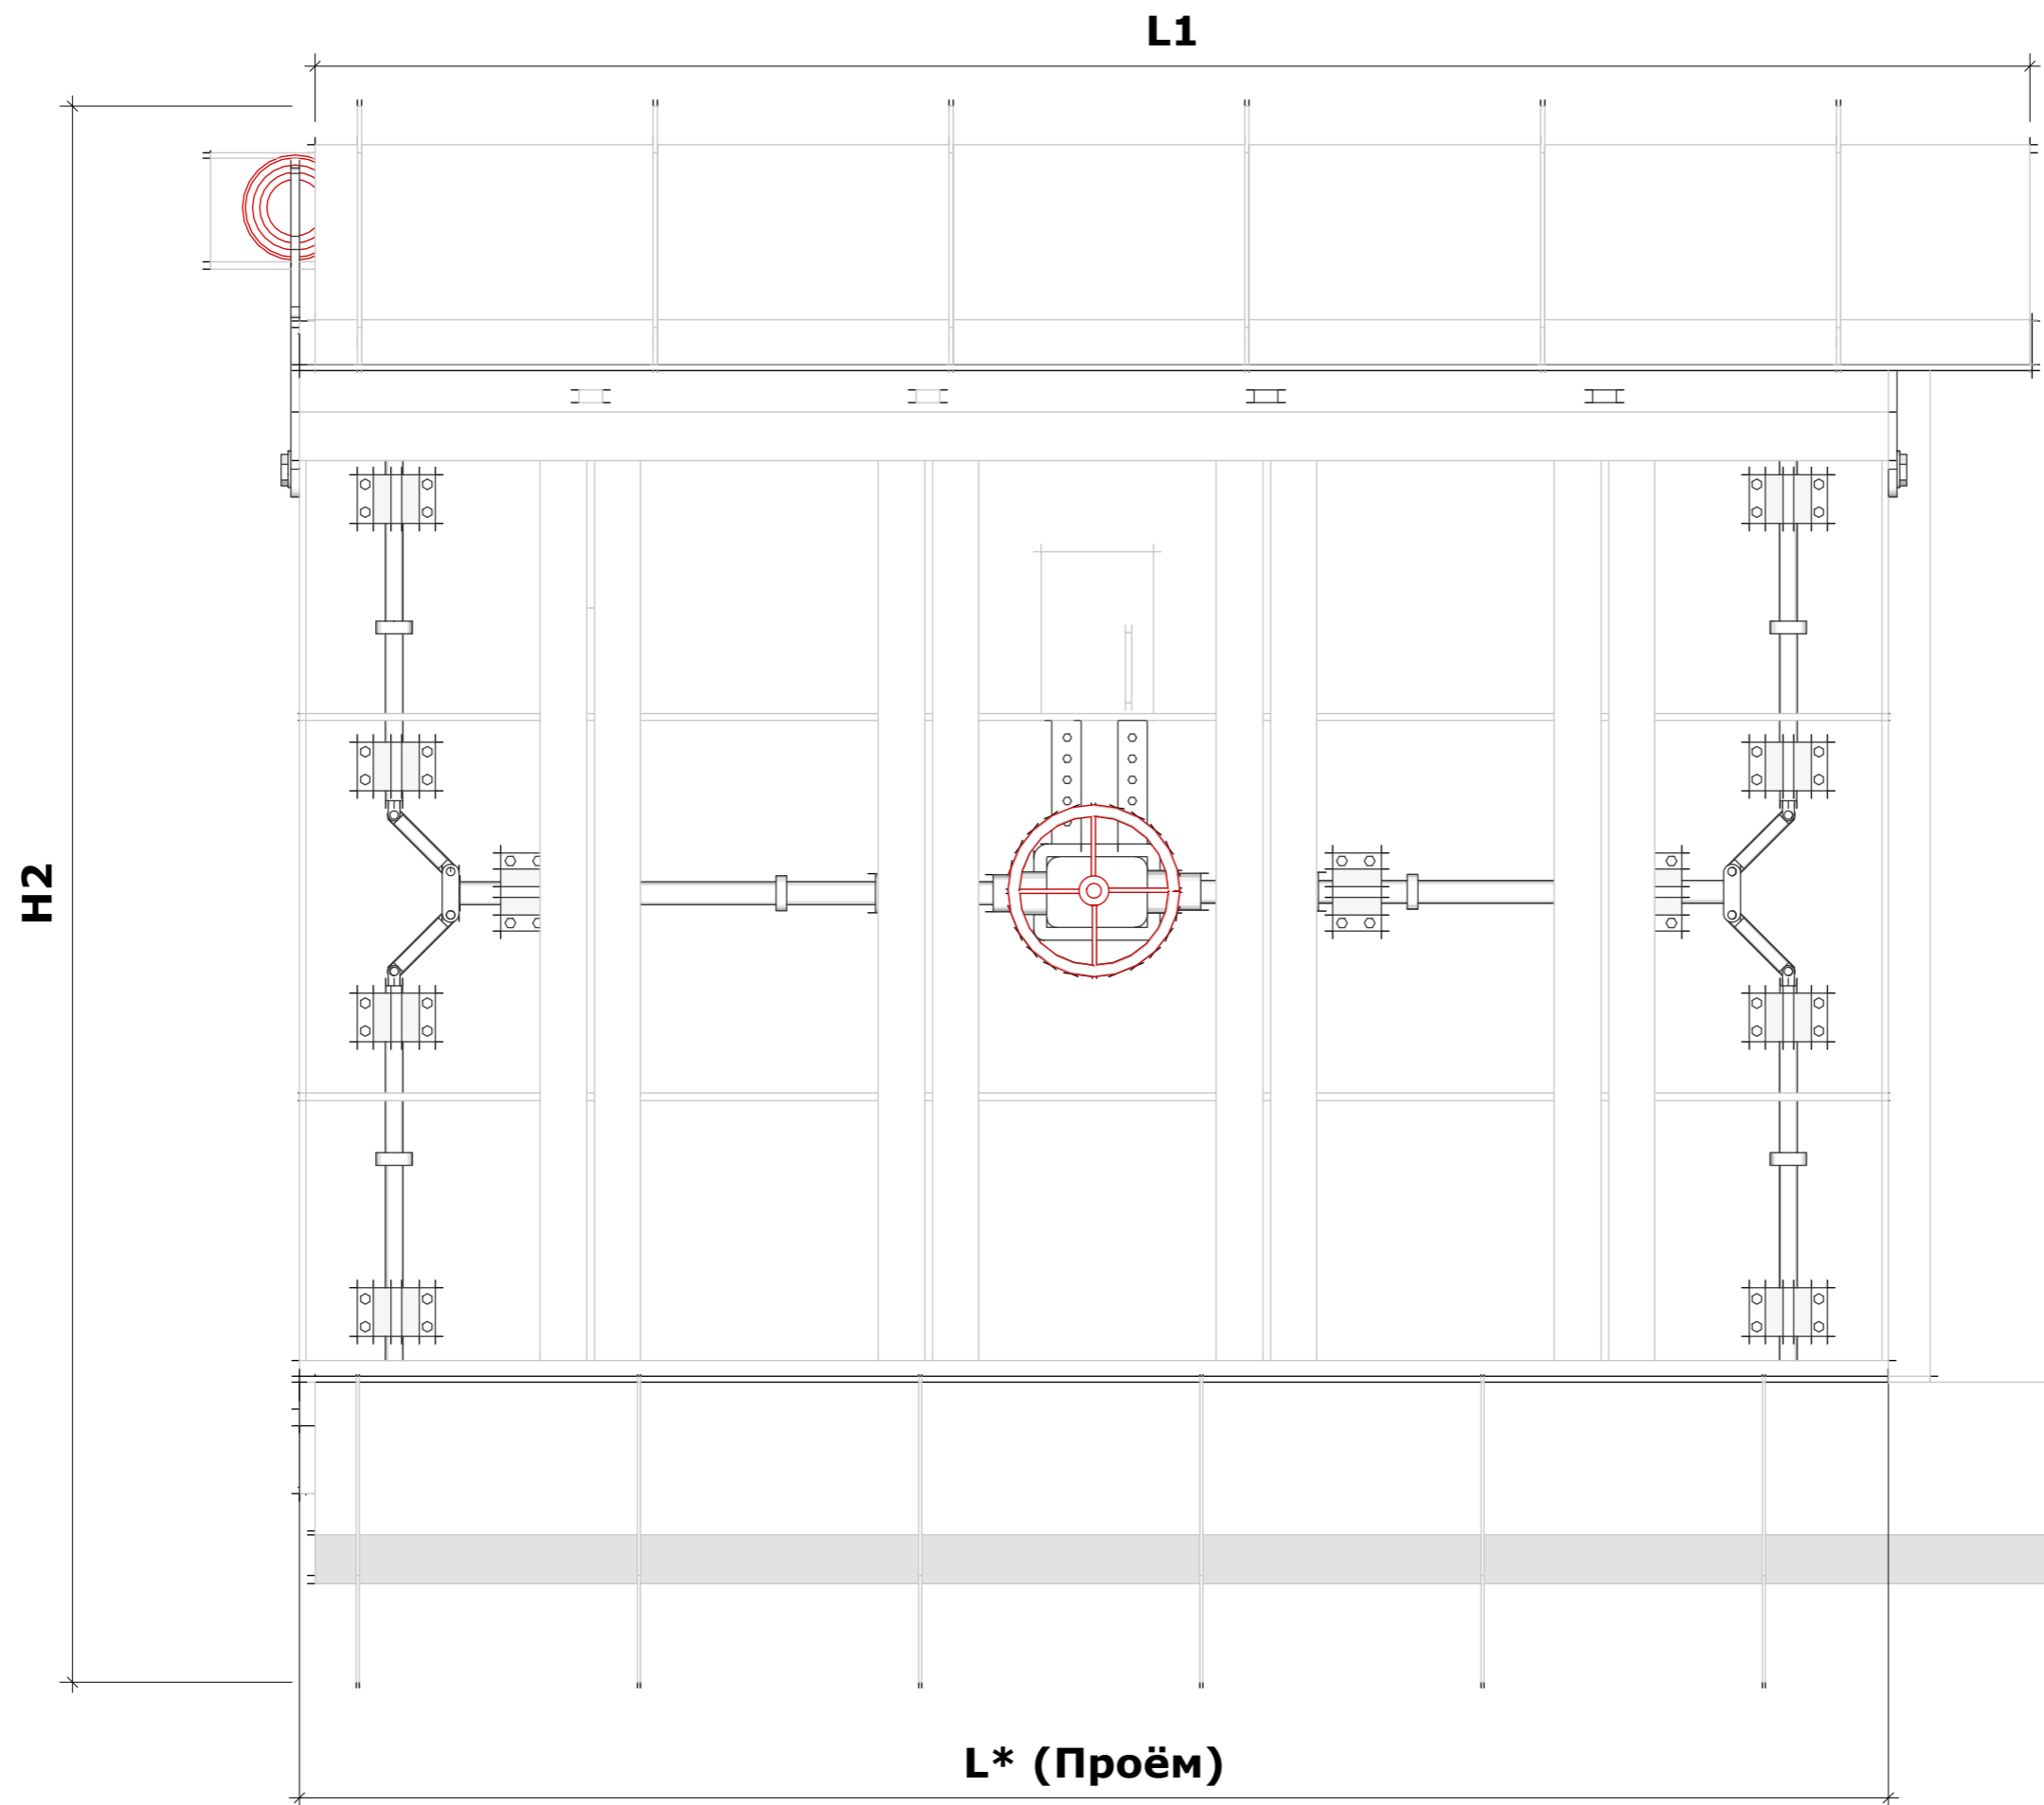

# Дверь защитно-герметическая откатная ДУ-I-5

**1. Полотно;**

**2. Коробка;**

**3. Механизм задривания;**

**4. Тележка ходовая;**

**5. Монорельс;**

**6. Сигнализационное устройство;**

**7. Блокировочное устройство;**