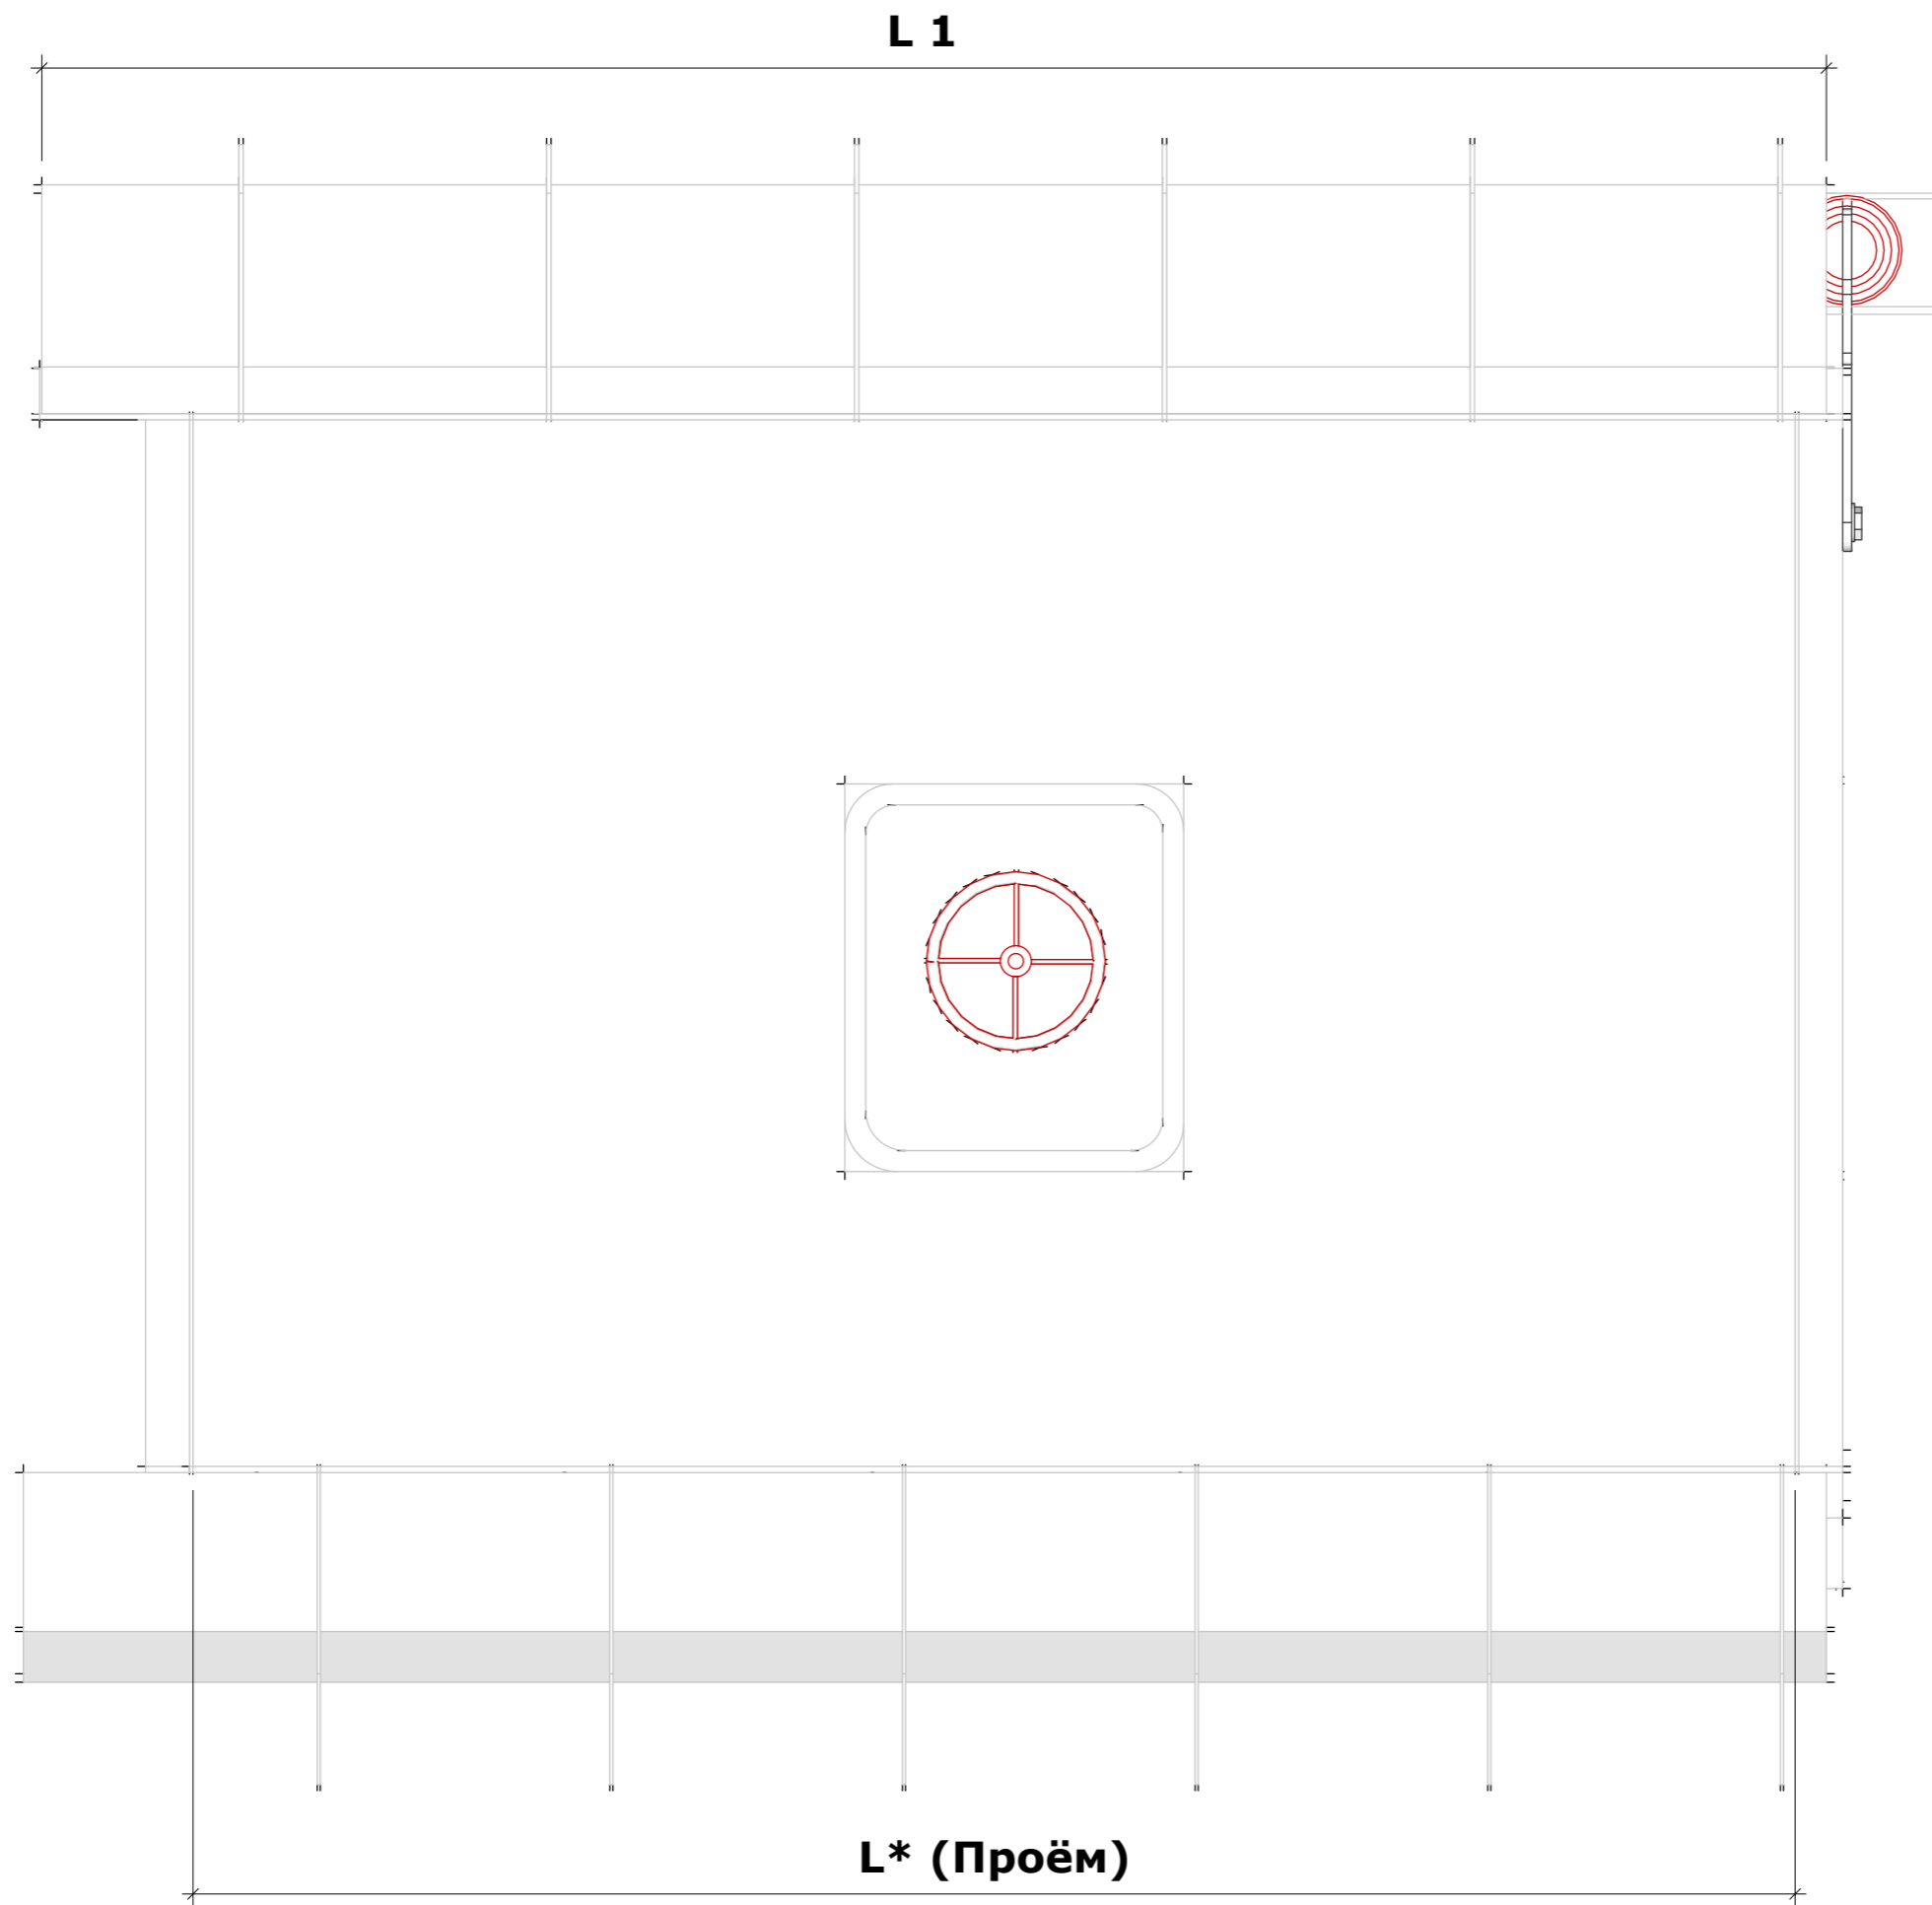

# Дверь защитно-герметическая откатная ДУ-I-5

**1. Полотно;**

**2. Коробка;**

**3. Механизм задривания;**

**4. Тележка ходовая;**

**5. Монорельс;**

**6. Сигнализационное устройство;**

**7. Блокировочное устройство;**